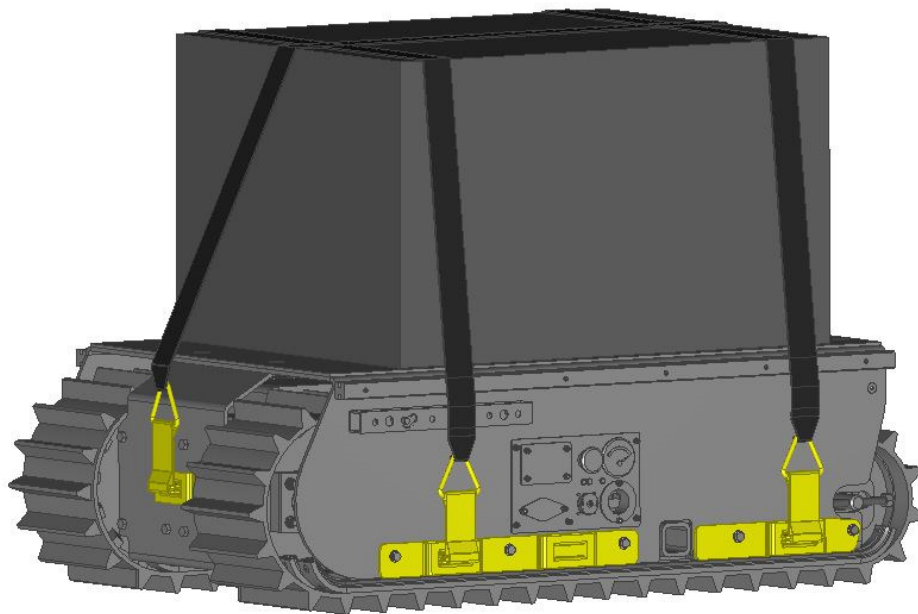

# ENSEMBLE D'ATTACHES RAPIDES (E-TRACKS) SPÉCIFICATIONS TECHNIQUES

## CARACTÉRISTIQUES PHYSIQUES

Matériel	Acier
Nombre de points d'attache	8
Nombre d'attaches fournies	6

## COMPATIBLE AVEC :

- Track-0 75
- Twin-Track 47
- Twin-Track 66
- Heavy-Duty
- Cross-Country

*Les informations contenues dans ce document sont sujettes à changement sans préavis.*