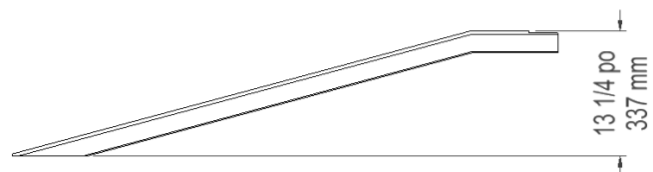

PLATEFORME DE CHARGEMENT

SPÉCIFICATIONS TECHNIQUES

CARACTÉRISTIQUES PHYSIQUES

Matériel	Aluminium	
Longueur	57 3/8 po	1457 mm
Largeur	30 po	762 mm
Hauteur	13 1/4 po	337 mm
Poids	75 lb	34 kg
Capacité maximale	750 lb	341 kg