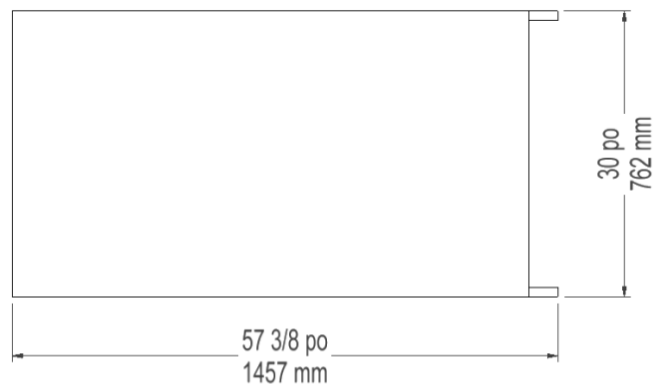

PLATEFORME DE CHARGEMENT

SPÉCIFICATIONS TECHNIQUES

CARACTÉRISTIQUES PHYSIQUES

Matériel	Aluminium	
Longueur	57 3/8 po	1457 mm
Largeur	30 po	762 mm
Hauteur	13 1/4 po	337 mm
Poids	75 lb	34 kg
Capacité maximale	750 lb	341 kg