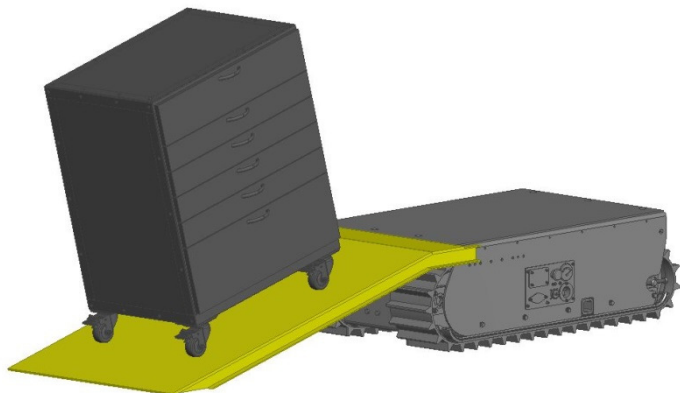

PLATEFORME DE CHARGEMENT

SPÉCIFICATIONS TECHNIQUES

CARACTÉRISTIQUES PHYSIQUES

Matériel	Aluminium	
Longueur	57 3/8 po	1457 mm
Largeur	30 po	762 mm
Hauteur	13 1/4 po	337 mm
Poids	75 lb	34 kg
Capacité maximale	750 lb	341 kg

COMPATIBLE AVEC :

- Track-O 75
- Twin-Track 47
- Twin-Track 66
- Heavy-Duty
- Cross-Country

Les informations contenues dans ce document sont sujettes à changement sans préavis.