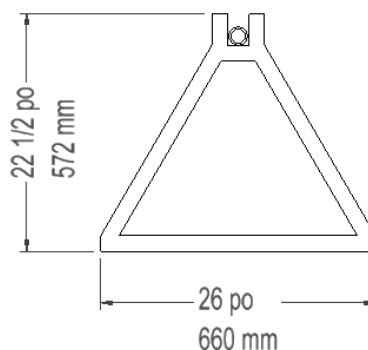

SUPPORT POUR TOURET

SPÉCIFICATIONS TECHNIQUES

CARACTÉRISTIQUES PHYSIQUES

Matériel	Acier	
Longueur	26 po	660 mm
Largeur	30 po	762 mm
Hauteur	22 1/2 po	572 mm
Poids	150 lb	68 kg
Capacité maximale* (surface inclinée)	950 lb à 40°	432 kg à 40°
Capacité maximale* (en escalier)	950 lb à 40°	432 kg à 40°
Capacité maximale* (surface plane)	2050 lb	932 kg