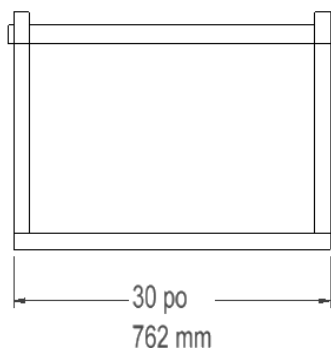

SUPPORT POUR TOURET

SPÉCIFICATIONS TECHNIQUES

CARACTÉRISTIQUES PHYSIQUES

Matériel	Acier	
Longueur	26 po	660 mm
Largeur	30 po	762 mm
Hauteur	22 1/2 po	572 mm
Poids	150 lb	68 kg
Capacité maximale* (surface inclinée)	950 lb à 40°	432 kg à 40°
Capacité maximale* (en escalier)	950 lb à 40°	432 kg à 40°
Capacité maximale* (surface plane)	2050 lb	932 kg