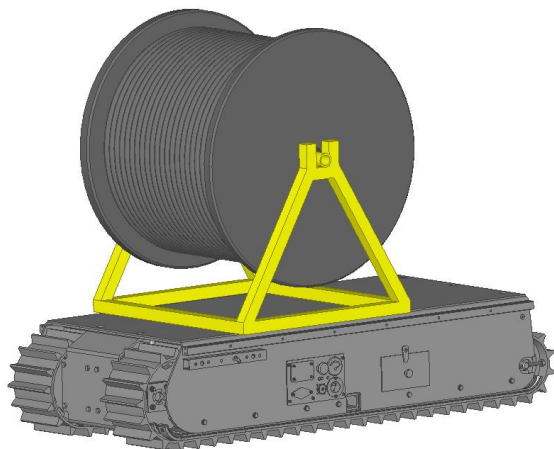

SUPPORT POUR TOURET

SPÉCIFICATIONS TECHNIQUES

CARACTÉRISTIQUES PHYSIQUES

Matériel	Acier	
Longueur	26 po	660 mm
Largeur	30 po	762 mm
Hauteur	22 1/2 po	572 mm
Poids	150 lb	68 kg
Capacité maximale* (surface inclinée)	950 lb à 40°	432 kg à 40°
Capacité maximale* (en escalier)	950 lb à 40°	432 kg à 40°
Capacité maximale* (surface plane)	2050 lb	932 kg

COMPATIBLE AVEC :

- Track-O 75
- Twin-Track 47
- Twin-Track 66
- Heavy-Duty
- Cross-Country

* Ces capacités maximales ont été testées avec un modèle Twin-Track 66. Consultez votre distributeur pour connaître les capacités maximales de cet accessoire lorsqu'il est utilisé avec d'autres modèles de Track-O.